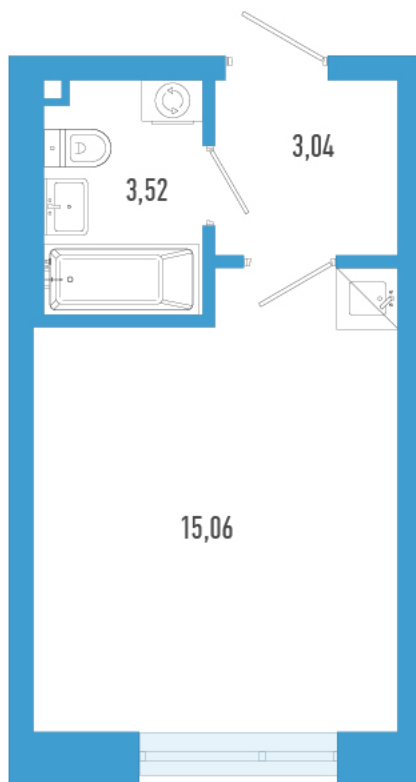

# Студия 21.62 м<sup>2</sup>

Отсканируйте QR-код и  
смотрите на сайте  
domtriart.ru

# На генплане ТриАрт

Студия 21.62 м<sup>2</sup>

30.06.2026 21:24 (Мск)

Не является публичной офертой, цена может быть скорректирована.  
Информация взята с сайта «domtriart.ru».