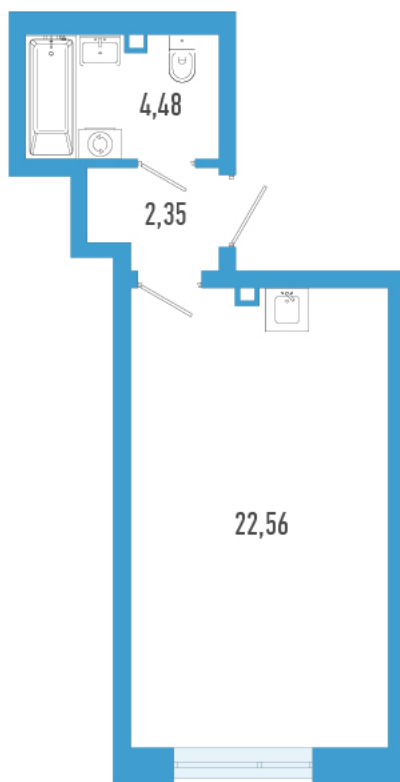

Номер: 1616

Студия 29.39 м²

Отсканируйте QR-код и
смотрите на сайте
domtriart.ru

Цена по запросу

Рассрочка на 2 года по цене 100% оплаты

Корпус	ТриАрт 2	Этаж	10
Секция	1	Сдача	4 кв. 2029

30.06.2026 21:42 (Мск)

Не является публичной офертой, цена может быть скорректирована.
Информация взята с сайта «domtriart.ru».

На генплане ТриАрт 2

Студия 29.39 м²

30.06.2026 21:42 (Мск)

Не является публичной офертой, цена может быть скорректирована.
Информация взята с сайта «domtriart.ru».