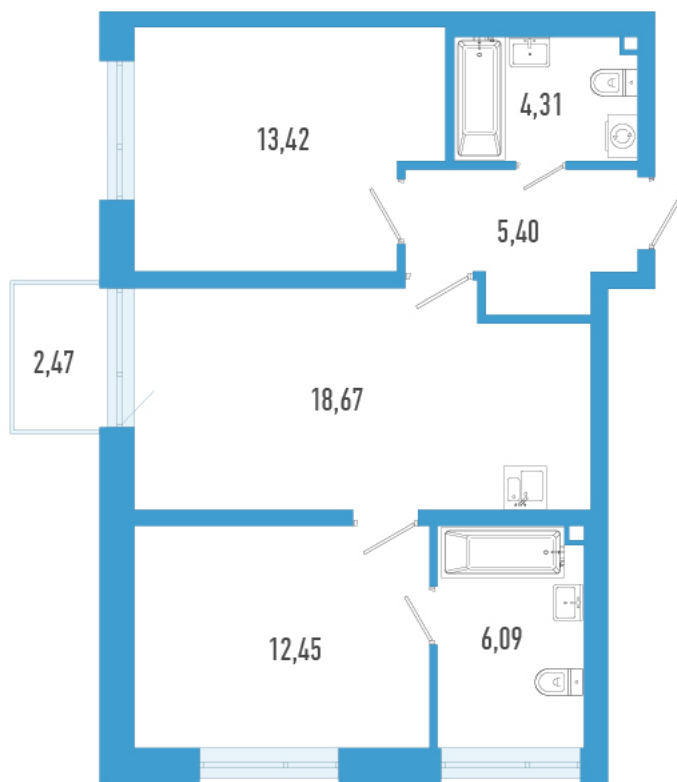

Номер: 238в

2 комнатная 61.08 м²

Отсканируйте QR-код и
смотрите на сайте
domtriart.ru

Цена по запросу

Рассрочка на 2 года по цене 100% оплаты

Корпус	ТриАрт 3	Этаж	14
Секция	1	Сдача	4 кв. 2029

30.06.2026 21:16 (Мск)

Не является публичной офертой, цена может быть скорректирована.
Информация взята с сайта «domtriart.ru».

На генплане ТриАрт 3

2 комнатная 61.08 м²

30.06.2026 21:16 (Мск)

Не является публичной офертой, цена может быть скорректирована.
Информация взята с сайта «domtriart.ru».