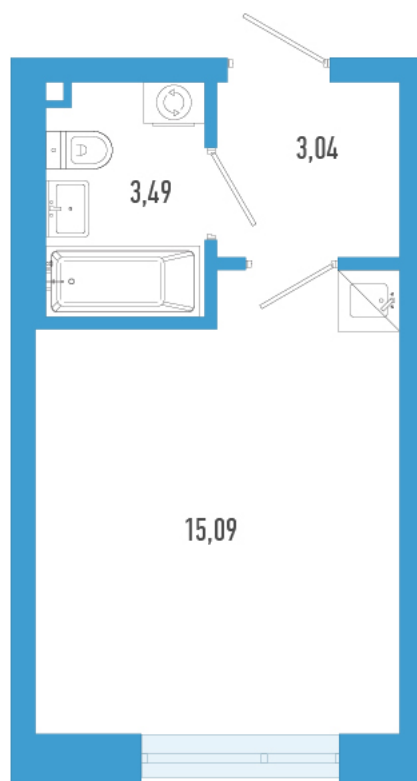

# Студия 21.62 м<sup>2</sup>

Отсканируйте QR-код и  
смотрите на сайте  
domtriart.ru

# На генплане ТриАрт 2

Студия 21.62 м<sup>2</sup>

30.06.2026 21:24 (Мск)

Не является публичной офертой, цена может быть скорректирована.  
Информация взята с сайта «domtriart.ru».