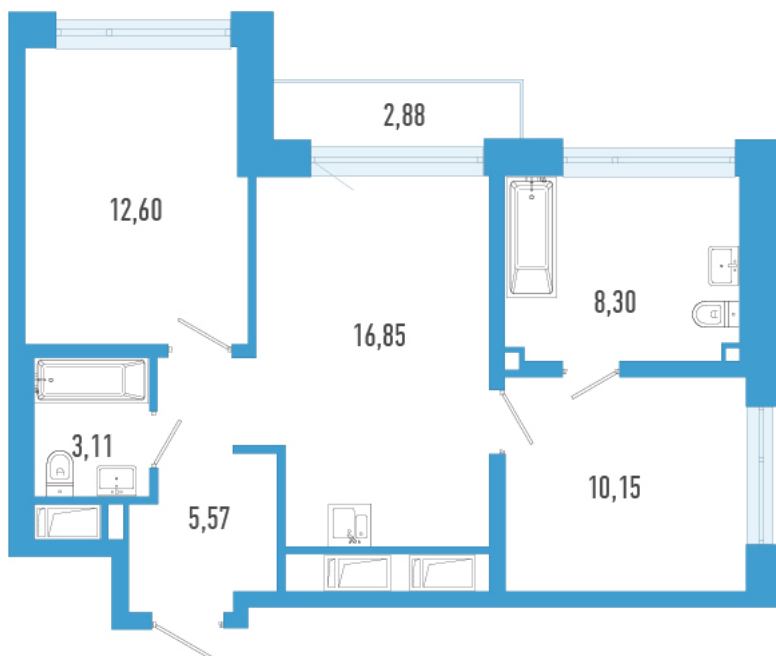

Номер: 217а

2 комнатная 58.02 м²

Отсканируйте QR-код и
смотрите на сайте
domtriart.ru

Цена по запросу

Рассрочка на 2 года по цене 100% оплаты

Корпус	ТриАрт	Этаж	13
Секция	1	Сдача	4 кв. 2029

30.06.2026 22:51 (Мск)

Не является публичной офертой, цена может быть скорректирована.
Информация взята с сайта «domtriart.ru».

На генплане ТриАрт

2 комнатная 58.02 м²

30.06.2026 22:51 (Мск)

Не является публичной офертой, цена может быть скорректирована.
Информация взята с сайта «domtriart.ru».