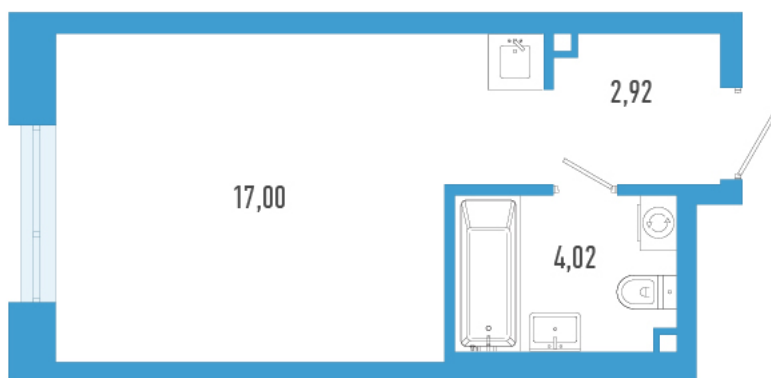

Номер: 23а

Студия 23.94 м²

Отсканируйте QR-код и
смотрите на сайте
domtriart.ru

Цена по запросу

Рассрочка на 2 года по цене 100% оплаты

Корпус	ТриАрт	Этаж	3
Секция	1	Сдача	4 кв. 2029

30.06.2026 23:07 (Мск)

Не является публичной офертой, цена может быть скорректирована.
Информация взята с сайта «domtriart.ru».

На генплане ТриАрт

Студия 23.94 м²

30.06.2026 23:07 (Мск)

Не является публичной офертой, цена может быть скорректирована.
Информация взята с сайта «domtriart.ru».