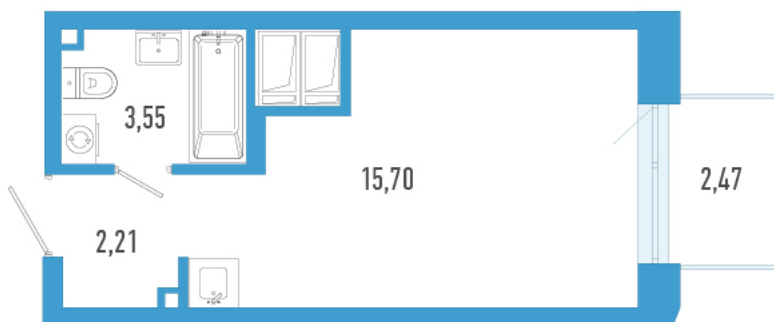

Номер: 161a

Студия 22.2 м²

Отсканируйте QR-код и
смотрите на сайте
domtriart.ru

Цена по запросу

Рассрочка на 2 года по цене 100% оплаты

Корпус	ТриАрт	Этаж	10
Секция	1	Сдача	4 кв. 2029

30.06.2026 21:24 (Мск)

Не является публичной офертой, цена может быть скорректирована.
Информация взята с сайта «domtriart.ru».

На генплане ТриАрт

Студия 22.2 м²

30.06.2026 21:24 (Мск)

Не является публичной офертой, цена может быть скорректирована.
Информация взята с сайта «domtriart.ru».