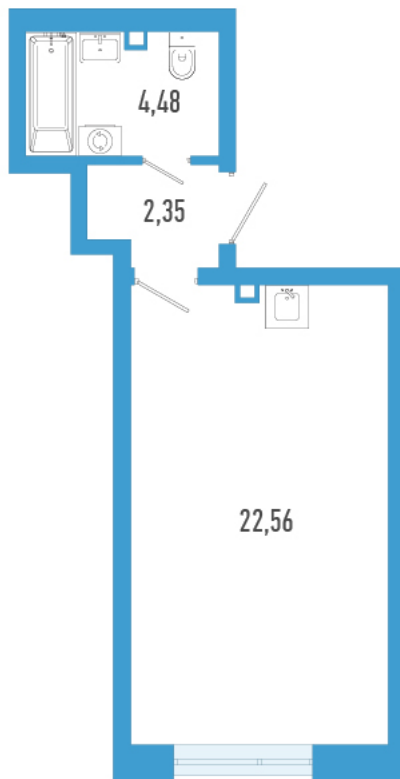

Номер: 256в

# Студия 29.39 м<sup>2</sup>

Отсканируйте QR-код и  
смотрите на сайте  
domtriart.ru