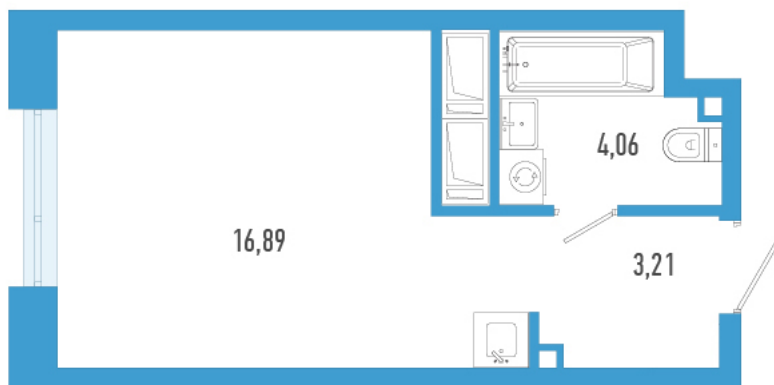

Номер: 88а

Студия 24.16 м²

Отсканируйте QR-код и
смотрите на сайте
domtriart.ru

Цена по запросу

Рассрочка на 2 года по цене 100% оплаты

Корпус	ТриАрт	Этаж	6
Секция	1	Сдача	4 кв. 2029

30.06.2026 21:35 (Мск)

Не является публичной офертой, цена может быть скорректирована.
Информация взята с сайта «domtriart.ru».

На генплане ТриАрт

Студия 24.16 м²

30.06.2026 21:35 (Мск)

Не является публичной офертой, цена может быть скорректирована.
Информация взята с сайта «domtriart.ru».