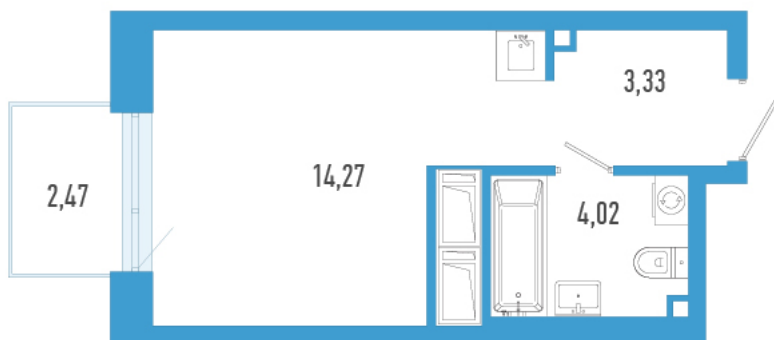

Номер: 426

Студия 22.36 м²

Отсканируйте QR-код и
смотрите на сайте
domtriart.ru

Цена по запросу

Рассрочка на 2 года по цене 100% оплаты

Корпус	ТриАрт 2	Этаж	4
Секция	1	Сдача	4 кв. 2029

01.07.2026 23:37 (Мск)

Не является публичной офертой, цена может быть скорректирована.
Информация взята с сайта «domtriart.ru».

На генплане ТриАрт 2

Студия 22.36 м²

01.07.2026 23:37 (Мск)

Не является публичной офертой, цена может быть скорректирована.
Информация взята с сайта «domtriart.ru».