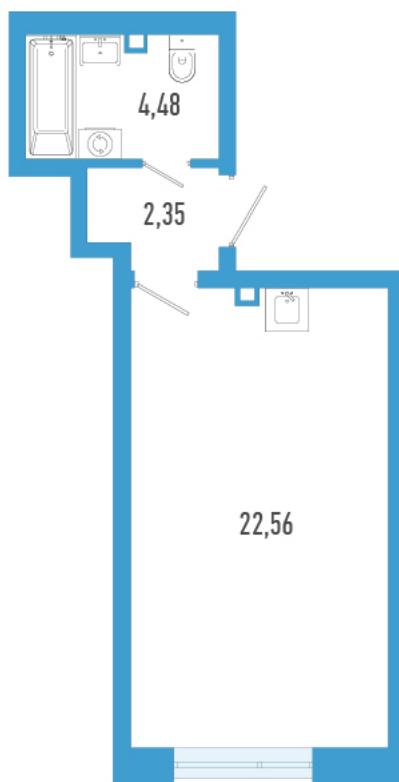

Номер: 236в

Студия 29.39 м²

Отсканируйте QR-код и
смотрите на сайте
domtriart.ru

Цена по запросу

Рассрочка на 2 года по цене 100% оплаты

Корпус	ТриАрт 3	Этаж	14
Секция	1	Сдача	4 кв. 2029

30.06.2026 22:58 (Мск)

Не является публичной офертой, цена может быть скорректирована.
Информация взята с сайта «domtriart.ru».

На генплане ТриАрт 3

Студия 29.39 м²

30.06.2026 22:58 (Мск)

Не является публичной офертой, цена может быть скорректирована.
Информация взята с сайта «domtriart.ru».