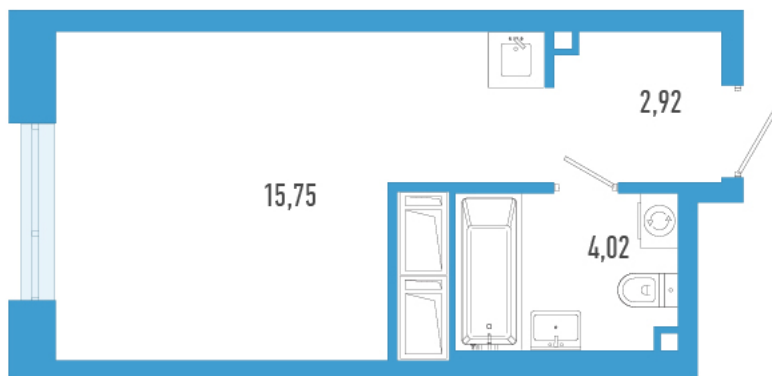

Номер: 275а

Студия 22.69 м²

Отсканируйте QR-код и
смотрите на сайте
domtriart.ru

Цена по запросу

Рассрочка на 2 года по цене 100% оплаты

Корпус	ТриАрт	Этаж	15
Секция	1	Сдача	4 кв. 2029

01.07.2026 00:31 (Мск)

Не является публичной офертой, цена может быть скорректирована.
Информация взята с сайта «domtriart.ru».

На генплане ТриАрт

Студия 22.69 м²

01.07.2026 00:31 (Мск)

Не является публичной офертой, цена может быть скорректирована.
Информация взята с сайта «domtriart.ru».