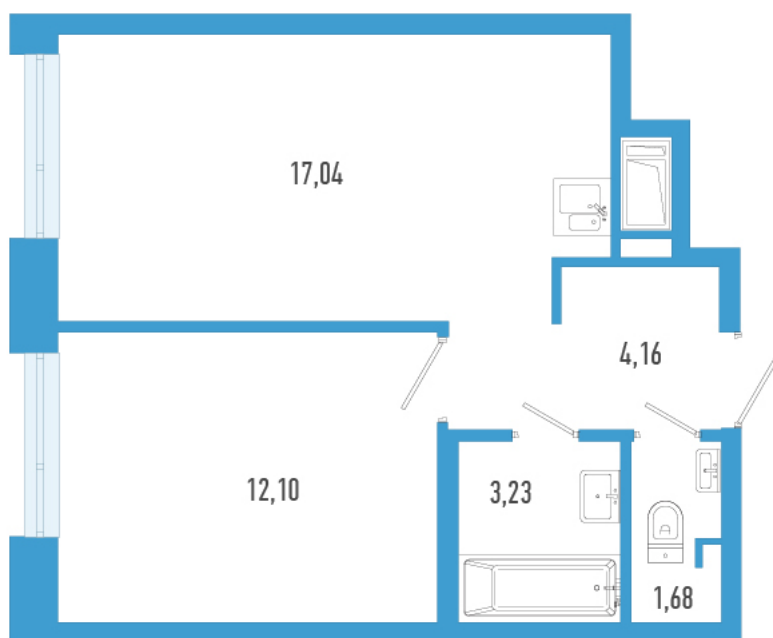

Номер: 236

Отсканируйте QR-код и
смотрите на сайте
domtriart.ru

1 комнатная 38.21 м²

Цена по запросу

Рассрочка на 2 года по цене 100% оплаты

Корпус	ТриАрт 2	Этаж	3
Секция	1	Сдача	4 кв. 2029

30.06.2026 21:13 (Мск)

Не является публичной офертой, цена может быть скорректирована.
Информация взята с сайта «domtriart.ru».

На генплане ТриАрт 2

1 комнатная 38.21 м²

30.06.2026 21:13 (Мск)

Не является публичной офертой, цена может быть скорректирована.
Информация взята с сайта «domtriart.ru».