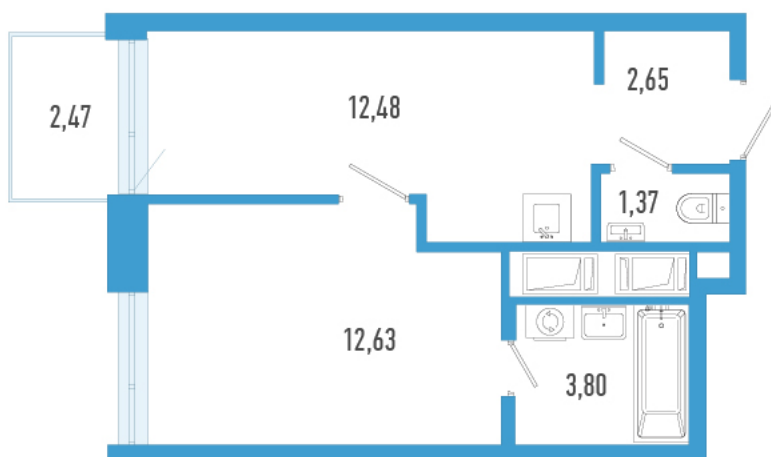

Номер: 255а

1 комнатная 33.67 м²

Отсканируйте QR-код и
смотрите на сайте
domtriart.ru

Цена по запросу

Рассрочка на 2 года по цене 100% оплаты

Корпус	ТриАрт	Этаж	14
Секция	1	Сдача	4 кв. 2029

30.06.2026 23:08 (Мск)

Не является публичной офертой, цена может быть скорректирована.
Информация взята с сайта «domtriart.ru».

На генплане ТриАрт

1 комнатная 33.67 м²

30.06.2026 23:08 (Мск)

Не является публичной офертой, цена может быть скорректирована.
Информация взята с сайта «domtriart.ru».