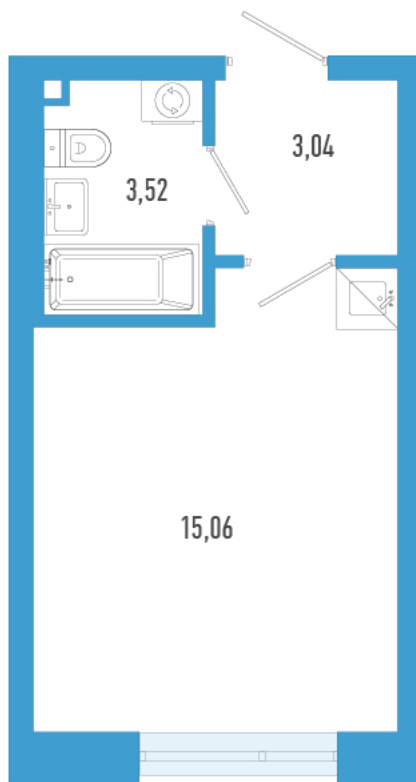

Номер: 248а

Студия 21.62 м²

Отсканируйте QR-код и
смотрите на сайте
domtriart.ru

Цена по запросу

Рассрочка на 2 года по цене 100% оплаты

Корпус	ТриАрт	Этаж	14
Секция	1	Сдача	4 кв. 2029

01.07.2026 00:39 (Мск)

Не является публичной офертой, цена может быть скорректирована.
Информация взята с сайта «domtriart.ru».

На генплане ТриАрт

Студия 21.62 м²

01.07.2026 00:39 (Мск)

Не является публичной офертой, цена может быть скорректирована.
Информация взята с сайта «domtriart.ru».