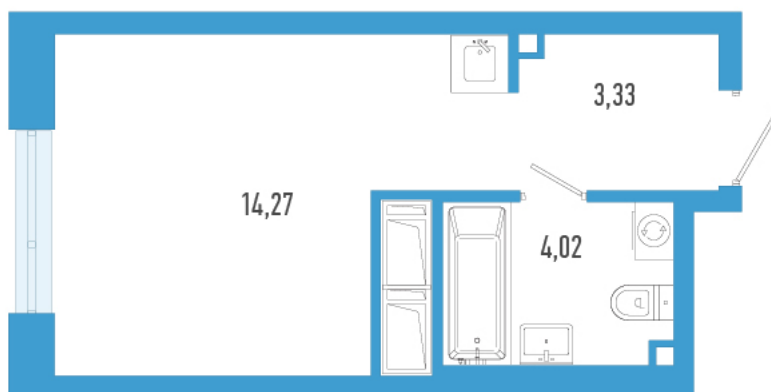

Номер: 263в

Студия 21.62 м²

Отсканируйте QR-код и
смотрите на сайте
domtriart.ru

Цена по запросу

Рассрочка на 2 года по цене 100% оплаты

Корпус	ТриАрт 3	Этаж	15
Секция	1	Сдача	4 кв. 2029

30.06.2026 21:40 (Мск)

Не является публичной офертой, цена может быть скорректирована.
Информация взята с сайта «domtriart.ru».

На генплане ТриАрт 3

Студия 21.62 м²

30.06.2026 21:40 (Мск)

Не является публичной офертой, цена может быть скорректирована.
Информация взята с сайта «domtriart.ru».