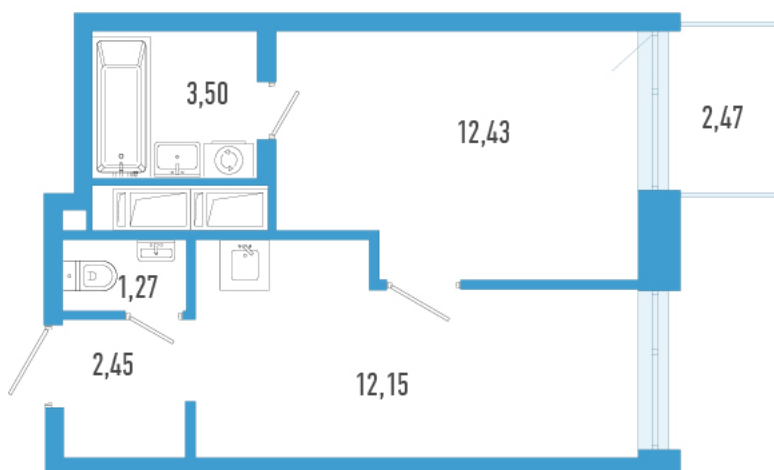

Номер: 2426

1 комнатная 32.54 м²

Отсканируйте QR-код и
смотрите на сайте
domtriart.ru

Цена по запросу

Рассрочка на 2 года по цене 100% оплаты

Корпус	ТриАрт 2	Этаж	14
Секция	1	Сдача	4 кв. 2029

01.07.2026 00:19 (Мск)

Не является публичной офертой, цена может быть скорректирована.
Информация взята с сайта «domtriart.ru».

На генплане ТриАрт 2

1 комнатная 32.54 м²

01.07.2026 00:19 (Мск)

Не является публичной офертой, цена может быть скорректирована.
Информация взята с сайта «domtriart.ru».