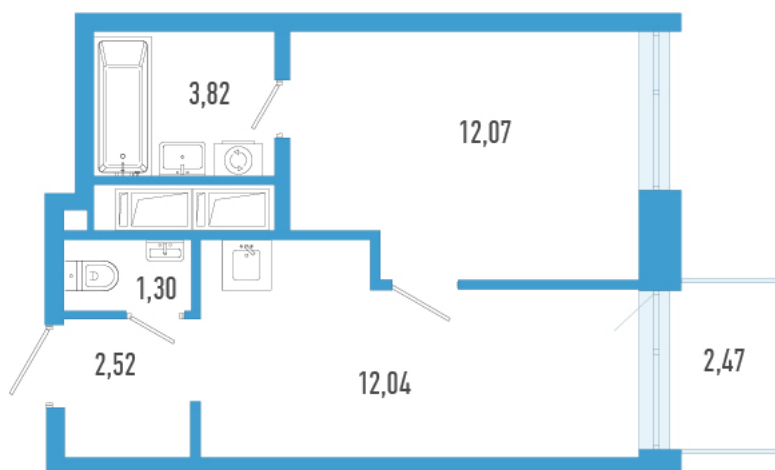

Номер: 139а

1 комнатная 32.49 м²

Отсканируйте QR-код и
смотрите на сайте
domtriart.ru

Цена по запросу

Рассрочка на 2 года по цене 100% оплаты

Корпус	ТриАрт	Этаж	9
Секция	1	Сдача	4 кв. 2029

30.06.2026 23:02 (Мск)

Не является публичной офертой, цена может быть скорректирована.
Информация взята с сайта «domtriart.ru».

На генплане ТриАрт

1 комнатная 32.49 м²

30.06.2026 23:02 (Мск)

Не является публичной офертой, цена может быть скорректирована.
Информация взята с сайта «domtriart.ru».