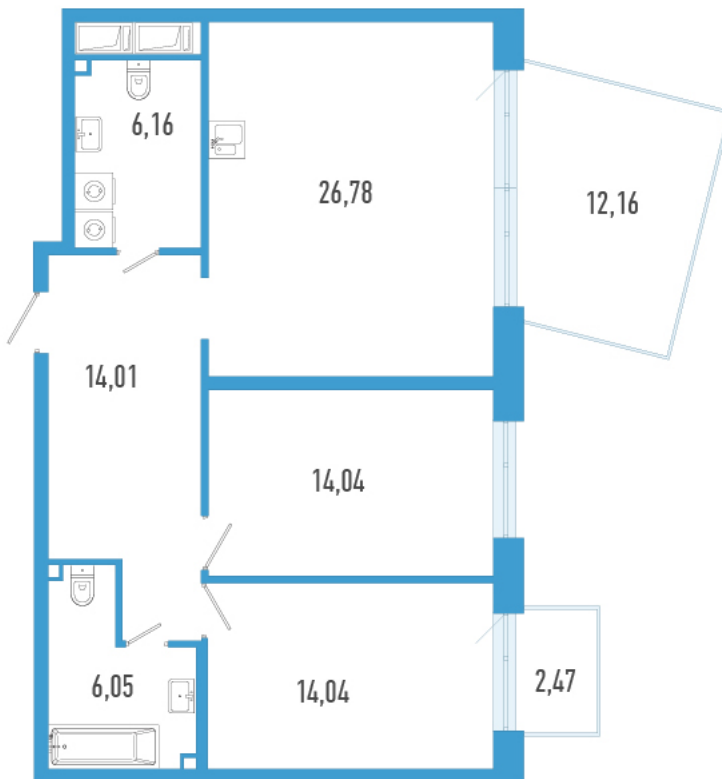

Номер: 150в

2 комнатная 85.47 м²

Отсканируйте QR-код и
смотрите на сайте
domtriart.ru

Цена по запросу

Рассрочка на 2 года по цене 100% оплаты

Корпус	ТриАрт 3	Этаж	10
Секция	1	Сдача	4 кв. 2029

30.06.2026 21:46 (Мск)

Не является публичной офертой, цена может быть скорректирована.
Информация взята с сайта «domtriart.ru».

На генплане ТриАрт 3

2 комнатная 85.47 м²

30.06.2026 21:46 (Мск)

Не является публичной офертой, цена может быть скорректирована.
Информация взята с сайта «domtriart.ru».