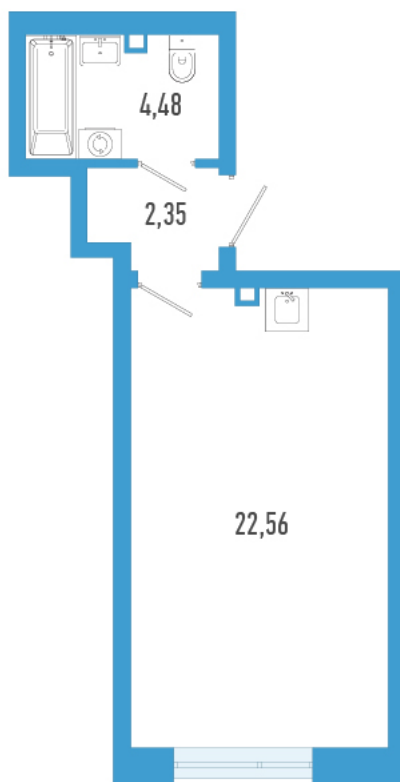

Номер: 1406

Студия 29.39 м²

Отсканируйте QR-код и
смотрите на сайте
domtriart.ru

Цена по запросу

Рассрочка на 2 года по цене 100% оплаты

Корпус	ТриАрт 2	Этаж	9
Секция	1	Сдача	4 кв. 2029

01.07.2026 23:36 (Мск)

Не является публичной офертой, цена может быть скорректирована.
Информация взята с сайта «domtriart.ru».

На генплане ТриАрт 2

Студия 29.39 м²

01.07.2026 23:36 (Мск)

Не является публичной офертой, цена может быть скорректирована.
Информация взята с сайта «domtriart.ru».