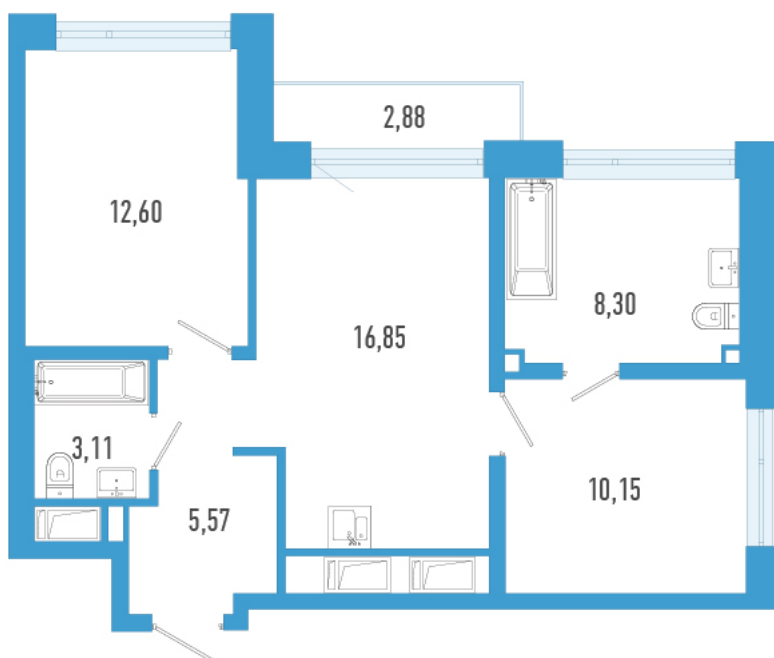

Номер: 133а

2 комнатная 58.02 м²

Отсканируйте QR-код и
смотрите на сайте
domtriart.ru

Цена по запросу

Рассрочка на 2 года по цене 100% оплаты

Корпус	ТриАрт	Этаж	9
Секция	1	Сдача	4 кв. 2029

30.06.2026 23:14 (Мск)

Не является публичной офертой, цена может быть скорректирована.
Информация взята с сайта «domtriart.ru».

На генплане ТриАрт

2 комнатная 58.02 м²

30.06.2026 23:14 (Мск)

Не является публичной офертой, цена может быть скорректирована.
Информация взята с сайта «domtriart.ru».