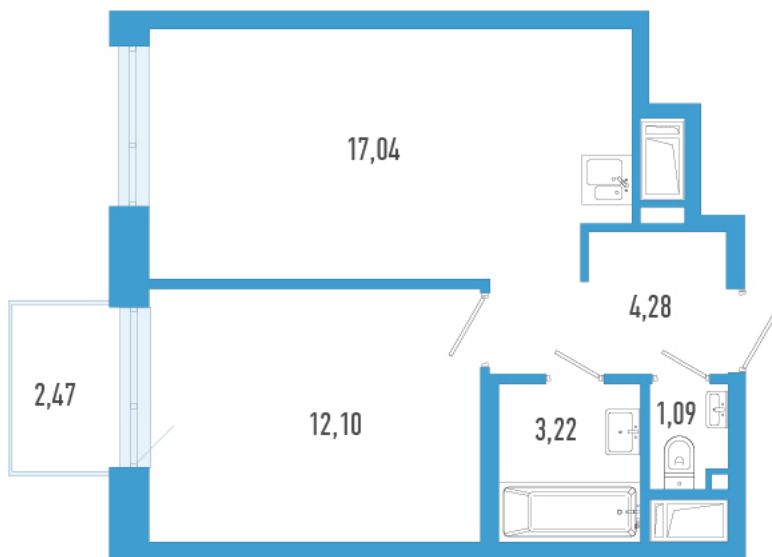

Номер: 105в

1 комнатная 38.47 м²

Отсканируйте QR-код и
смотрите на сайте
domtriart.ru

Цена по запросу

Рассрочка на 2 года по цене 100% оплаты

Корпус	ТриАрт 3	Этаж	7
Секция	1	Сдача	4 кв. 2029

30.06.2026 23:09 (Мск)

Не является публичной офертой, цена может быть скорректирована.
Информация взята с сайта «domtriart.ru».

На генплане ТриАрт 3

1 комнатная 38.47 м²

30.06.2026 23:09 (Мск)

Не является публичной офертой, цена может быть скорректирована.
Информация взята с сайта «domtriart.ru».