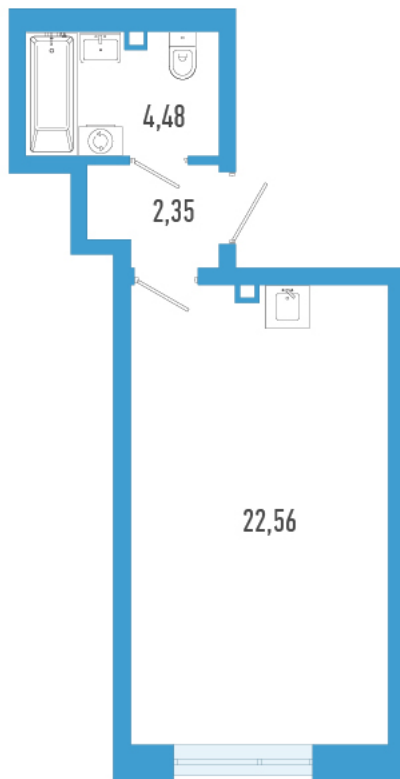

# Студия 29.39 м<sup>2</sup>

Отсканируйте QR-код и  
смотрите на сайте  
domtriart.ru