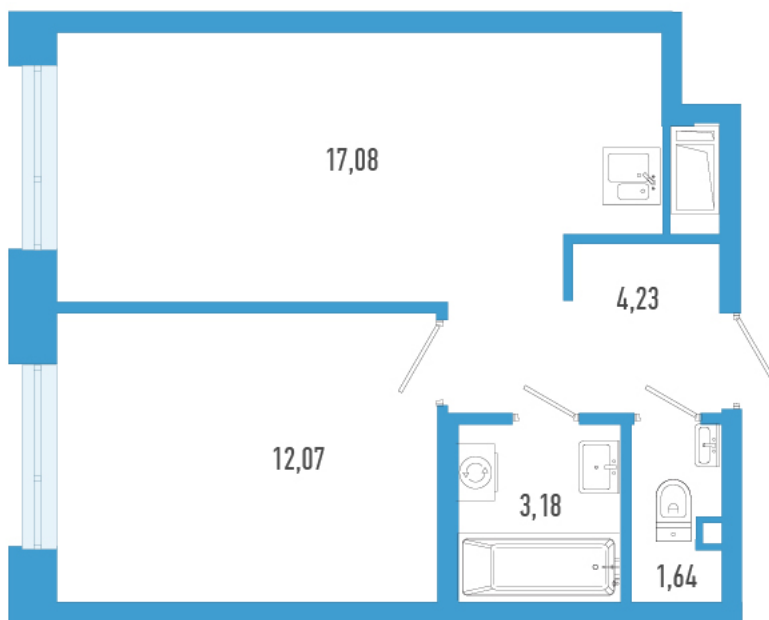

Номер: 206

1 комнатная 38.2 м²

Отсканируйте QR-код и
смотрите на сайте
domtriart.ru

Цена по запросу

Рассрочка на 2 года по цене 100% оплаты

Корпус	ТриАрт 2	Этаж	3
Секция	1	Сдача	4 кв. 2029

01.07.2026 00:33 (Мск)

Не является публичной офертой, цена может быть скорректирована.
Информация взята с сайта «domtriart.ru».

На генплане ТриАрт 2

1 комнатная 38.2 м²

01.07.2026 00:33 (Мск)

Не является публичной офертой, цена может быть скорректирована.
Информация взята с сайта «domtriart.ru».