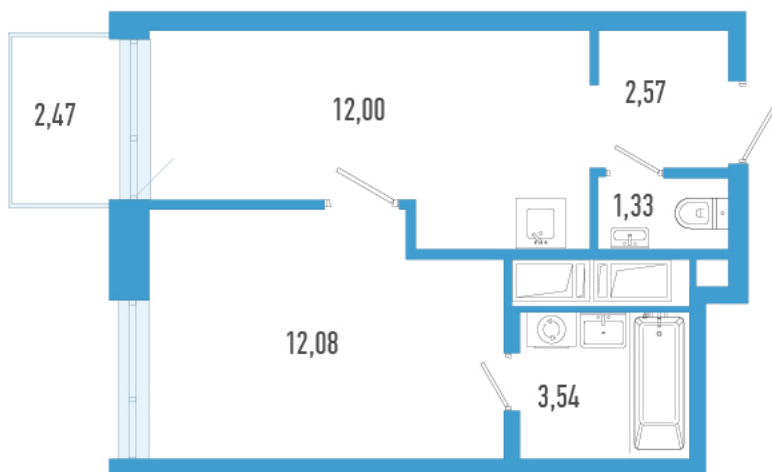

# 1 комнатная 32.26 м<sup>2</sup>

Отсканируйте QR-код и  
смотрите на сайте  
domtriart.ru

# На генплане ТриАрт 3

1 комнатная 32.26 м<sup>2</sup>

30.06.2026 21:35 (Мск)

Не является публичной офертой, цена может быть скорректирована.  
Информация взята с сайта «domtriart.ru».