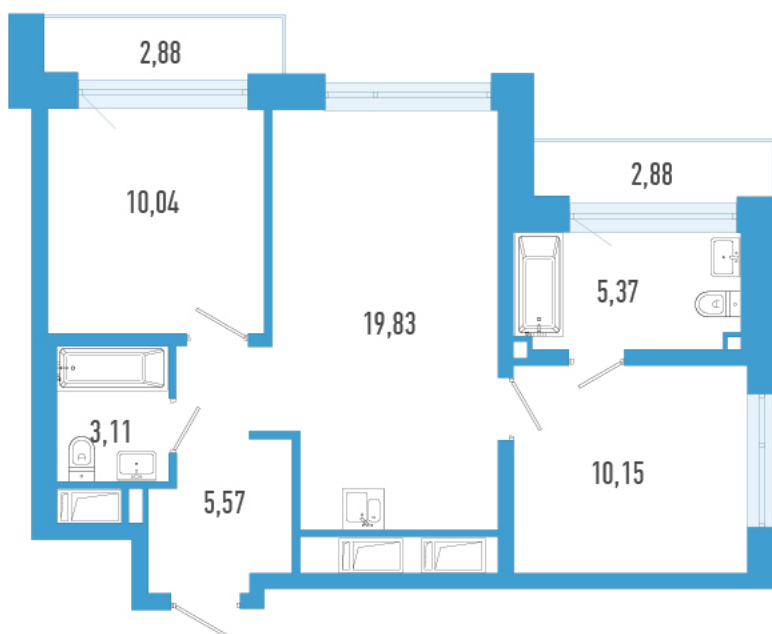

Номер: 238а

2 комнатная 56.95 м²

Отсканируйте QR-код и
смотрите на сайте
domtriart.ru

Цена по запросу

Рассрочка на 2 года по цене 100% оплаты

Корпус	ТриАрт	Этаж	14
Секция	1	Сдача	4 кв. 2029

01.07.2026 00:39 (Мск)

Не является публичной офертой, цена может быть скорректирована.
Информация взята с сайта «domtriart.ru».

На генплане ТриАрт

2 комнатная 56.95 м²

01.07.2026 00:39 (Мск)

Не является публичной офертой, цена может быть скорректирована.
Информация взята с сайта «domtriart.ru».