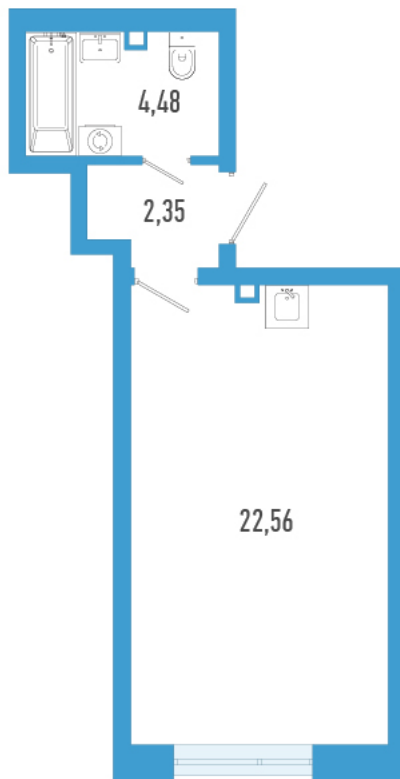

Номер: 136в

# Студия 29.39 м<sup>2</sup>

Отсканируйте QR-код и  
смотрите на сайте  
domtriart.ru

# На генплане ТриАрт 3

Студия 29.39 м<sup>2</sup>

01.07.2026 00:23 (Мск)

Не является публичной офертой, цена может быть скорректирована.  
Информация взята с сайта «domtriart.ru».