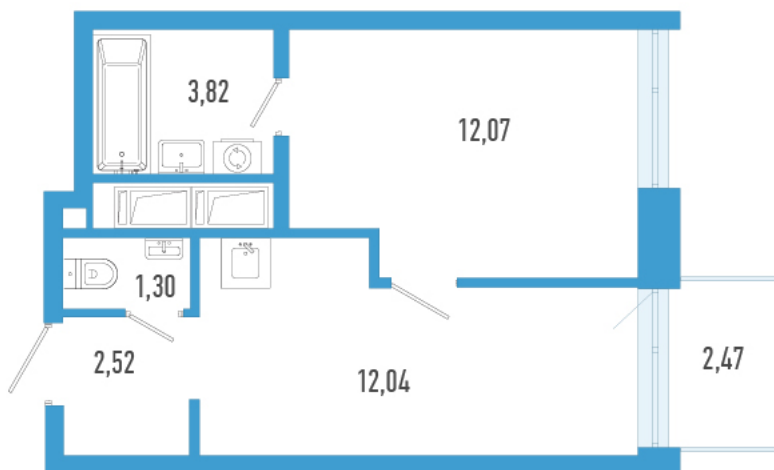

Номер: 265а

1 комнатная 32.49 м²

Отсканируйте QR-код и
смотрите на сайте
domtriart.ru

Цена по запросу

Рассрочка на 2 года по цене 100% оплаты

Корпус	ТриАрт	Этаж	15
Секция	1	Сдача	4 кв. 2029

01.07.2026 00:39 (Мск)

Не является публичной офертой, цена может быть скорректирована.
Информация взята с сайта «domtriart.ru».

На генплане ТриАрт

1 комнатная 32.49 м²

01.07.2026 00:39 (Мск)

Не является публичной офертой, цена может быть скорректирована.
Информация взята с сайта «domtriart.ru».