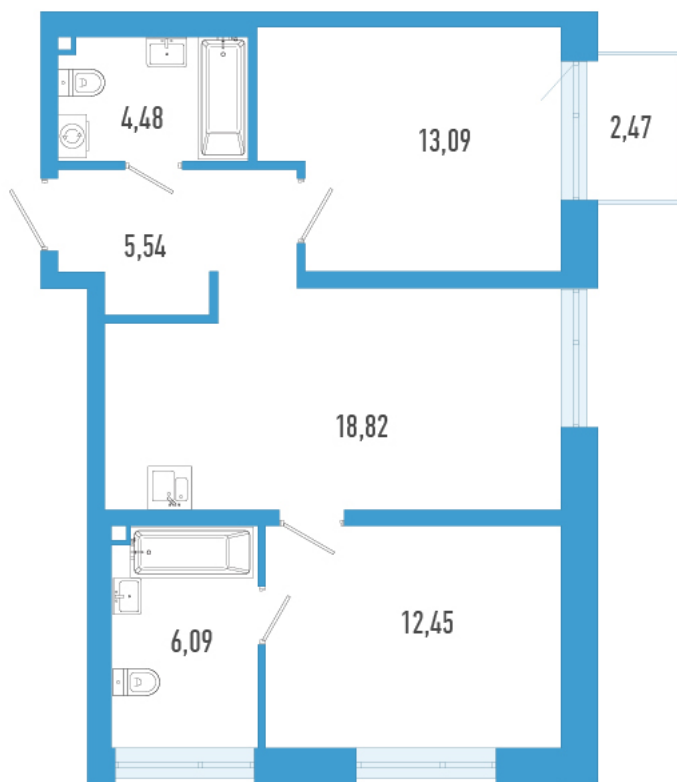

Номер: 1396

2 комнатная 61.21 м²

Отсканируйте QR-код и
смотрите на сайте
domtriart.ru

Цена по запросу

Рассрочка на 2 года по цене 100% оплаты

Корпус	ТриАрт 2	Этаж	9
Секция	1	Сдача	4 кв. 2029

30.06.2026 22:52 (Мск)

Не является публичной офертой, цена может быть скорректирована.
Информация взята с сайта «domtriart.ru».

На генплане ТриАрт 2

2 комнатная 61.21 м²

30.06.2026 22:52 (Мск)

Не является публичной офертой, цена может быть скорректирована.
Информация взята с сайта «domtriart.ru».