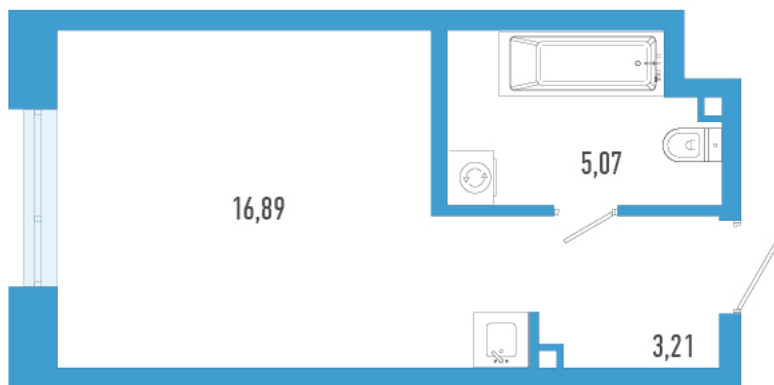

Номер: 25а

Студия 25.17 м²

Отсканируйте QR-код и
смотрите на сайте
domtriart.ru

Цена по запросу

Рассрочка на 2 года по цене 100% оплаты

Корпус	ТриАрт	Этаж	3
Секция	1	Сдача	4 кв. 2029

01.07.2026 00:21 (Мск)

Не является публичной офертой, цена может быть скорректирована.
Информация взята с сайта «domtriart.ru».

На генплане ТриАрт

Студия 25.17 м²

01.07.2026 00:21 (Мск)

Не является публичной офертой, цена может быть скорректирована.
Информация взята с сайта «domtriart.ru».