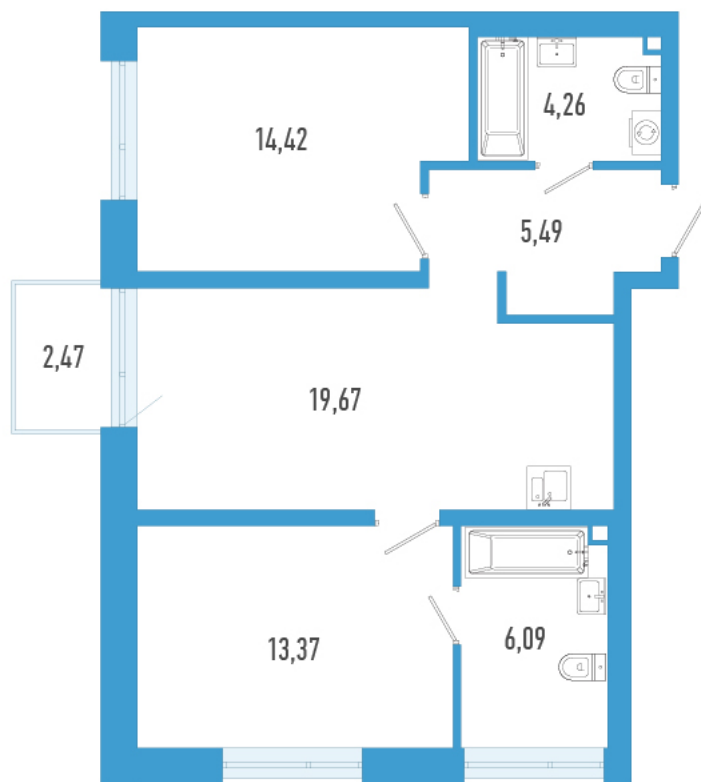

Номер: 249а

2 комнатная 64.04 м²

Отсканируйте QR-код и
смотрите на сайте
domtriart.ru

Цена по запросу

Рассрочка на 2 года по цене 100% оплаты

Корпус	ТриАрт	Этаж	14
Секция	1	Сдача	4 кв. 2029

30.06.2026 21:31 (Мск)

Не является публичной офертой, цена может быть скорректирована.
Информация взята с сайта «domtriart.ru».

На генплане ТриАрт

2 комнатная 64.04 м²

30.06.2026 21:31 (Мск)

Не является публичной офертой, цена может быть скорректирована.