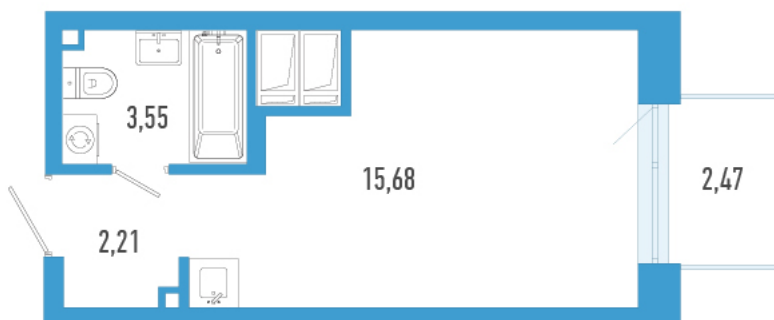

# Студия 22.18 м<sup>2</sup>

Отсканируйте QR-код и  
смотрите на сайте  
domtriart.ru