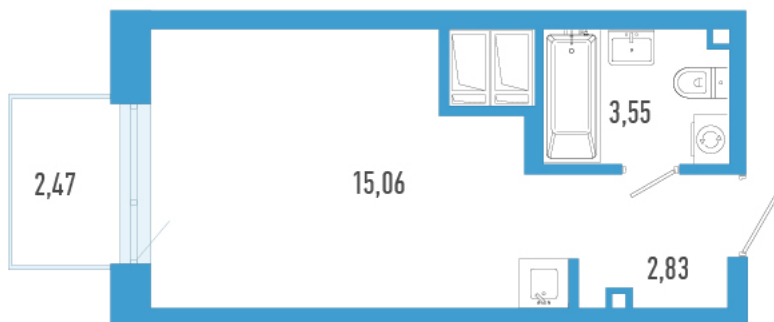

Номер: 239в

Студия 22.18 м²

Отсканируйте QR-код и
смотрите на сайте
domtriart.ru

Цена по запросу

Рассрочка на 2 года по цене 100% оплаты

Корпус	ТриАрт 3	Этаж	14
Секция	1	Сдача	4 кв. 2029

30.06.2026 21:15 (Мск)

Не является публичной офертой, цена может быть скорректирована.
Информация взята с сайта «domtriart.ru».

На генплане ТриАрт 3

Студия 22.18 м²

30.06.2026 21:15 (Мск)

Не является публичной офертой, цена может быть скорректирована.
Информация взята с сайта «domtriart.ru».