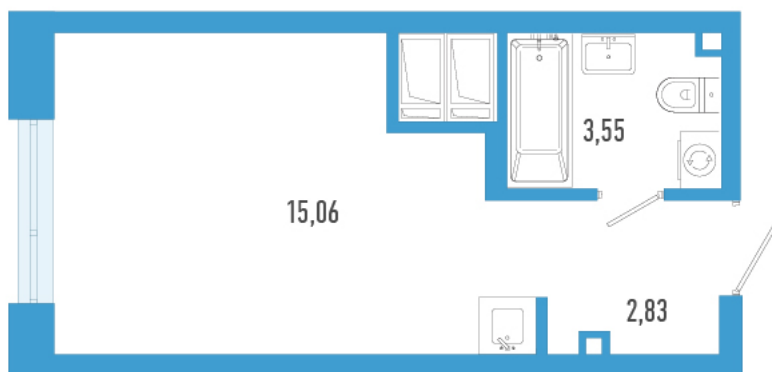

# Студия 21.44 м<sup>2</sup>

Отсканируйте QR-код и  
смотрите на сайте  
domtriart.ru