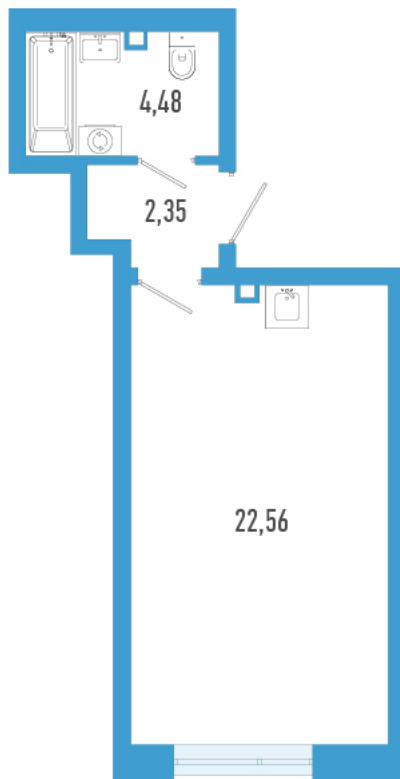

Номер: 356

Студия 29.39 м²

Отсканируйте QR-код и
смотрите на сайте
domtriart.ru

Цена по запросу

Рассрочка на 2 года по цене 100% оплаты

Корпус	ТриАрт 2	Этаж	4
Секция	1	Сдача	4 кв. 2029

01.07.2026 00:29 (Мск)

Не является публичной офертой, цена может быть скорректирована.
Информация взята с сайта «domtriart.ru».

На генплане ТриАрт 2

Студия 29.39 м²

01.07.2026 00:29 (Мск)

Не является публичной офертой, цена может быть скорректирована.
Информация взята с сайта «domtriart.ru».