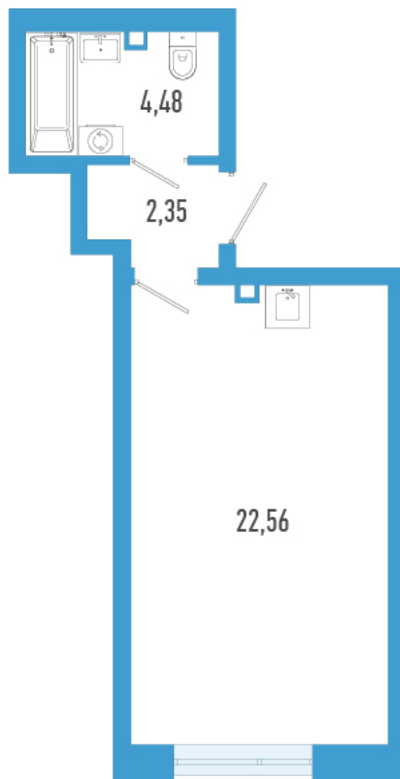

Номер: 226а

Студия 29.39 м²

Отсканируйте QR-код и
смотрите на сайте
domtriart.ru

Цена по запросу

Рассрочка на 2 года по цене 100% оплаты

Корпус	ТриАрт	Этаж	13
Секция	1	Сдача	4 кв. 2029

01.07.2026 00:32 (Мск)

Не является публичной офертой, цена может быть скорректирована.
Информация взята с сайта «domtriart.ru».

На генплане ТриАрт

Студия 29.39 м²

01.07.2026 00:32 (Мск)

Не является публичной офертой, цена может быть скорректирована.
Информация взята с сайта «domtriart.ru».