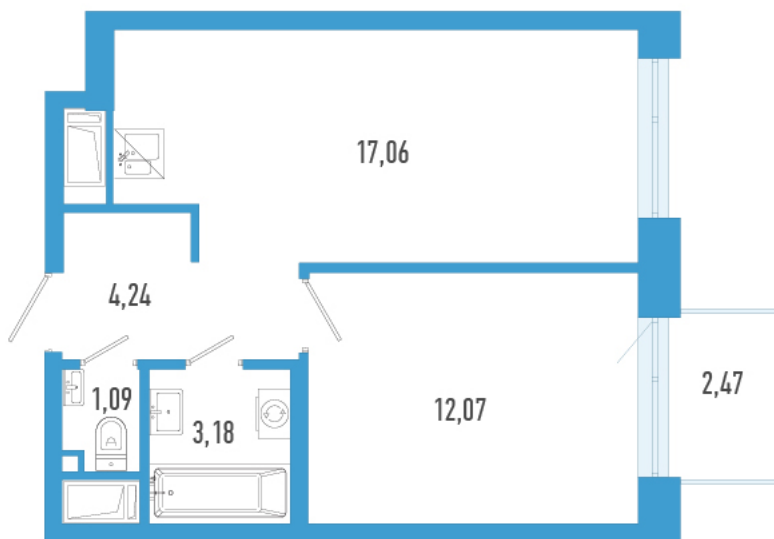

Номер: 1146

Отсканируйте QR-код и
смотрите на сайте
domtriart.ru

1 комнатная 38.38 м²

Цена по запросу

Рассрочка на 2 года по цене 100% оплаты

Корпус	ТриАрт 2	Этаж	8
Секция	1	Сдача	4 кв. 2029

01.07.2026 00:29 (Мск)

Не является публичной офертой, цена может быть скорректирована.
Информация взята с сайта «domtriart.ru».

На генплане ТриАрт 2

1 комнатная 38.38 м²

01.07.2026 00:29 (Мск)

Не является публичной офертой, цена может быть скорректирована.
Информация взята с сайта «domtriart.ru».