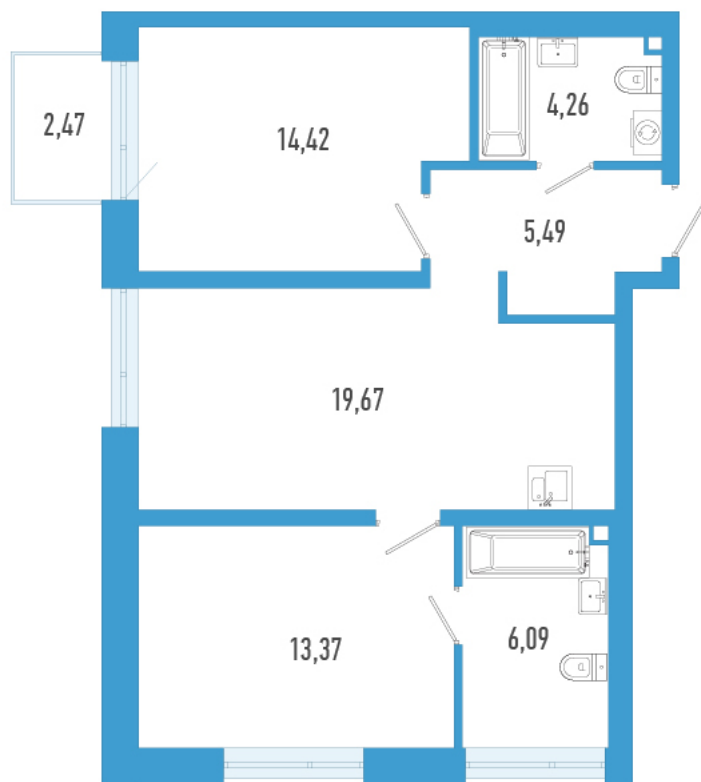

Номер: 228а

2 комнатная 64.04 м²

Отсканируйте QR-код и
смотрите на сайте
domtriart.ru

Цена по запросу

Рассрочка на 2 года по цене 100% оплаты

Корпус	ТриАрт	Этаж	13
Секция	1	Сдача	4 кв. 2029

01.07.2026 00:38 (Мск)

Не является публичной офертой, цена может быть скорректирована.
Информация взята с сайта «domtriart.ru».

На генплане ТриАрт

2 комнатная 64.04 м²

01.07.2026 00:38 (Мск)

Не является публичной офертой, цена может быть скорректирована.
Информация взята с сайта «domtriart.ru».