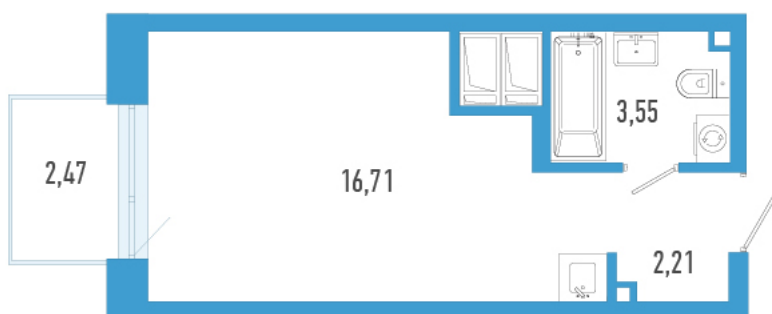

# Студия 23.21 м<sup>2</sup>

Отсканируйте QR-код и  
смотрите на сайте  
domtriart.ru