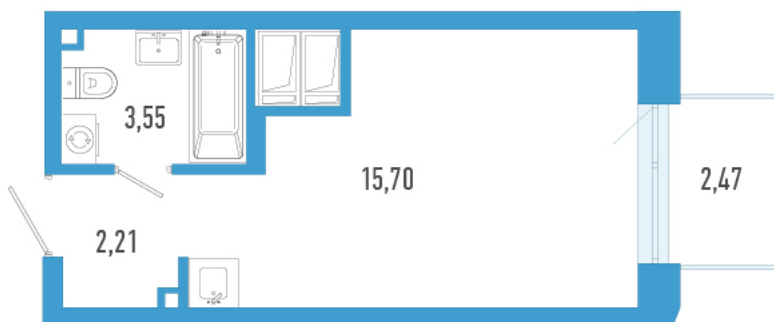

Номер: 245а

Студия 22.2 м²

Отсканируйте QR-код и
смотрите на сайте
domtriart.ru

Цена по запросу

Рассрочка на 2 года по цене 100% оплаты

Корпус	ТриАрт	Этаж	14
Секция	1	Сдача	4 кв. 2029

30.06.2026 21:42 (Мск)

Не является публичной офертой, цена может быть скорректирована.
Информация взята с сайта «domtriart.ru».

На генплане ТриАрт

Студия 22.2 м²

30.06.2026 21:42 (Мск)

Не является публичной офертой, цена может быть скорректирована.
Информация взята с сайта «domtriart.ru».