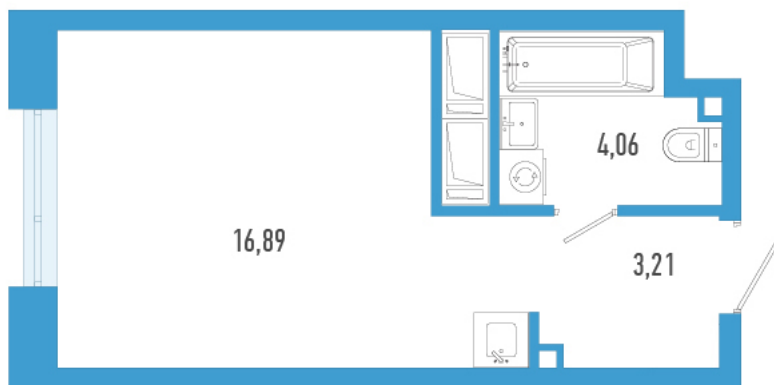

# Студия 24.16 м<sup>2</sup>

Отсканируйте QR-код и  
смотрите на сайте  
domtriart.ru