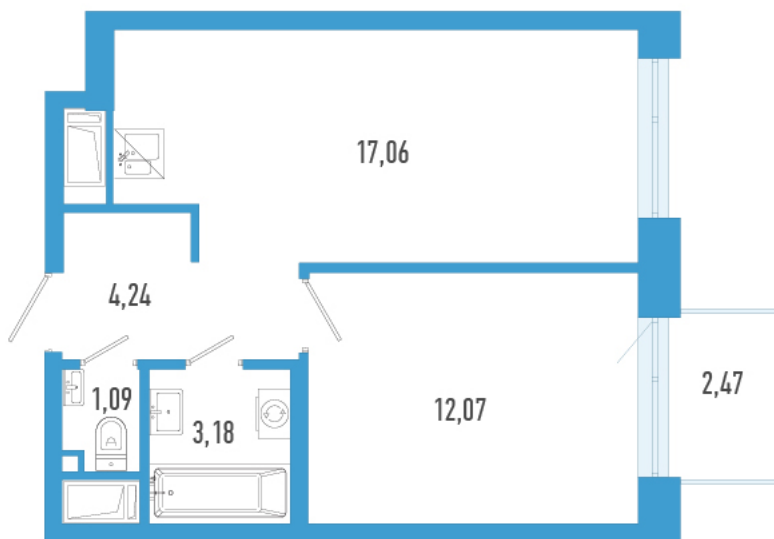

Номер: 306

1 комнатная 38.38 м²

Отсканируйте QR-код и
смотрите на сайте
domtriart.ru

Цена по запросу

Рассрочка на 2 года по цене 100% оплаты

Корпус	ТриАрт 2	Этаж	4
Секция	1	Сдача	4 кв. 2029

01.07.2026 00:09 (Мск)

Не является публичной офертой, цена может быть скорректирована.
Информация взята с сайта «domtriart.ru».

На генплане ТриАрт 2

1 комнатная 38.38 м²

01.07.2026 00:09 (Мск)

Не является публичной офертой, цена может быть скорректирована.
Информация взята с сайта «domtriart.ru».