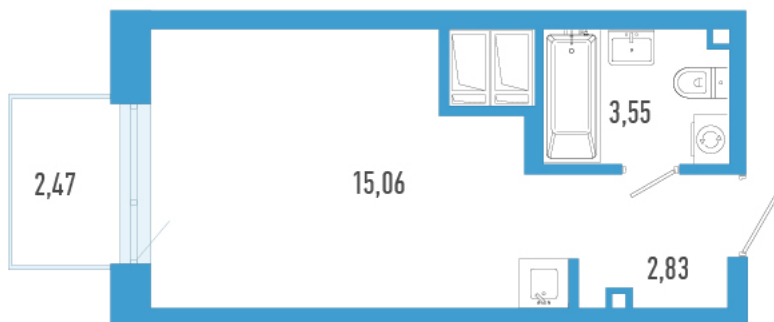

Номер: 119в

Студия 22.18 м²

Отсканируйте QR-код и
смотрите на сайте
domtriart.ru

Цена по запросу

Рассрочка на 2 года по цене 100% оплаты

Корпус	ТриАрт 3	Этаж	8
Секция	1	Сдача	4 кв. 2029

01.07.2026 00:37 (Мск)

Не является публичной офертой, цена может быть скорректирована.
Информация взята с сайта «domtriart.ru».

На генплане ТриАрт 3

Студия 22.18 м²

01.07.2026 00:37 (Мск)

Не является публичной офертой, цена может быть скорректирована.
Информация взята с сайта «domtriart.ru».