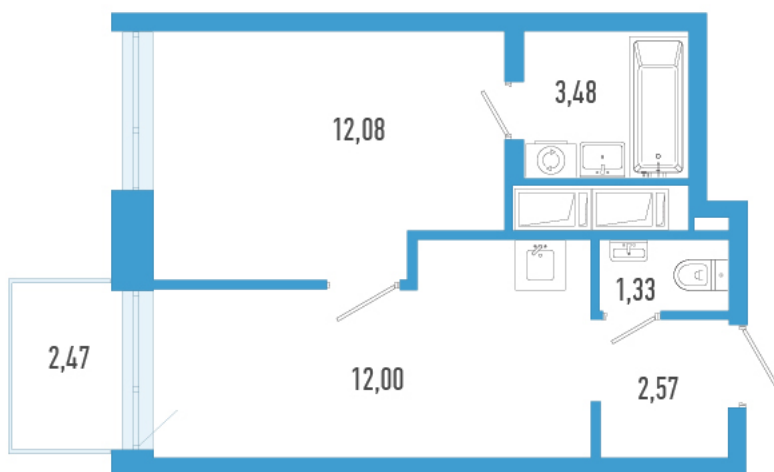

Номер: 1446

1 комнатная 32.2 м²

Отсканируйте QR-код и
смотрите на сайте
domtriart.ru

Цена по запросу

Рассрочка на 2 года по цене 100% оплаты

Корпус	ТриАрт 2	Этаж	9
Секция	1	Сдача	4 кв. 2029

30.06.2026 22:49 (Мск)

Не является публичной офертой, цена может быть скорректирована.
Информация взята с сайта «domtriart.ru».

На генплане ТриАрт 2

1 комнатная 32.2 м²

30.06.2026 22:49 (Мск)

Не является публичной офертой, цена может быть скорректирована.
Информация взята с сайта «domtriart.ru».