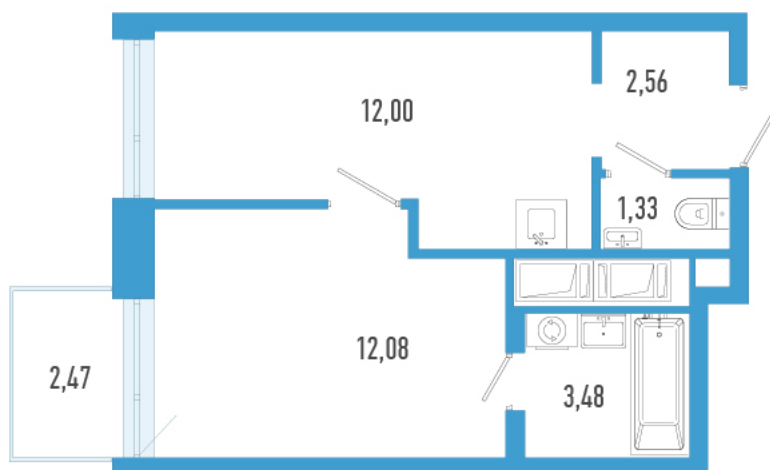

Номер: 2746

1 комнатная 32.19 м²

Отсканируйте QR-код и
смотрите на сайте
domtriart.ru

Цена по запросу

Рассрочка на 2 года по цене 100% оплаты

Корпус	ТриАрт 2	Этаж	15
Секция	1	Сдача	4 кв. 2029

30.06.2026 22:48 (Мск)

Не является публичной офертой, цена может быть скорректирована.
Информация взята с сайта «domtriart.ru».

На генплане ТриАрт 2

1 комнатная 32.19 м²

30.06.2026 22:48 (Мск)

Не является публичной офертой, цена может быть скорректирована.
Информация взята с сайта «domtriart.ru».