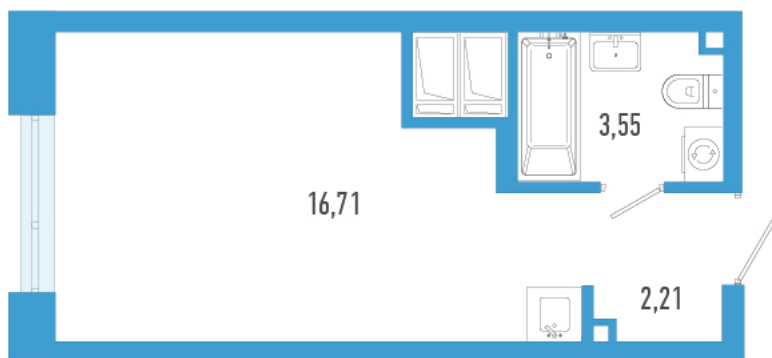

Номер: 271a

Студия 22.47 м²

Отсканируйте QR-код и
смотрите на сайте
domtriart.ru

Цена по запросу

Рассрочка на 2 года по цене 100% оплаты

Корпус	ТриАрт	Этаж	15
Секция	1	Сдача	4 кв. 2029

30.06.2026 21:26 (Мск)

Не является публичной офертой, цена может быть скорректирована.
Информация взята с сайта «domtriart.ru».

На генплане ТриАрт

Студия 22.47 м²

30.06.2026 21:26 (Мск)

Не является публичной офертой, цена может быть скорректирована.
Информация взята с сайта «domtriart.ru».