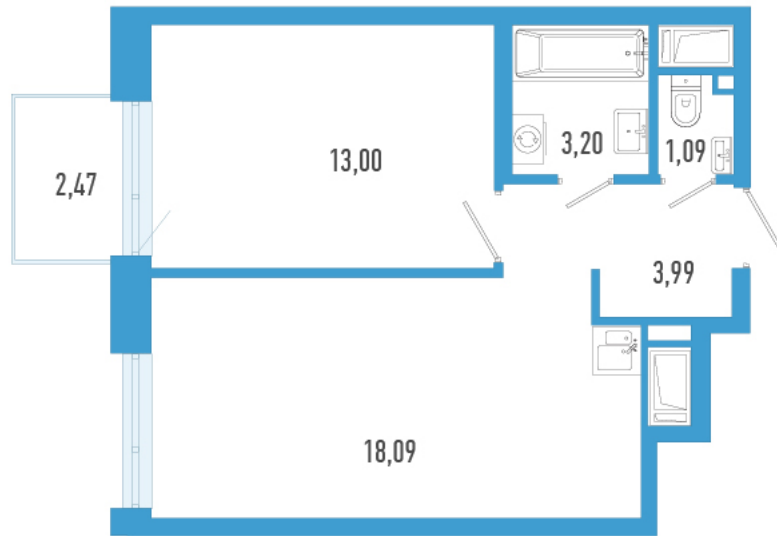

Номер: 278а

1 комнатная 40.11 м²

Отсканируйте QR-код и
смотрите на сайте
domtriart.ru

Цена по запросу

Рассрочка на 2 года по цене 100% оплаты

Корпус	ТриАрт	Этаж	15
Секция	1	Сдача	4 кв. 2029

30.06.2026 21:33 (Мск)

Не является публичной офертой, цена может быть скорректирована.
Информация взята с сайта «domtriart.ru».

На генплане ТриАрт

1 комнатная 40.11 м²

30.06.2026 21:33 (Мск)

Не является публичной офертой, цена может быть скорректирована.
Информация взята с сайта «domtriart.ru».