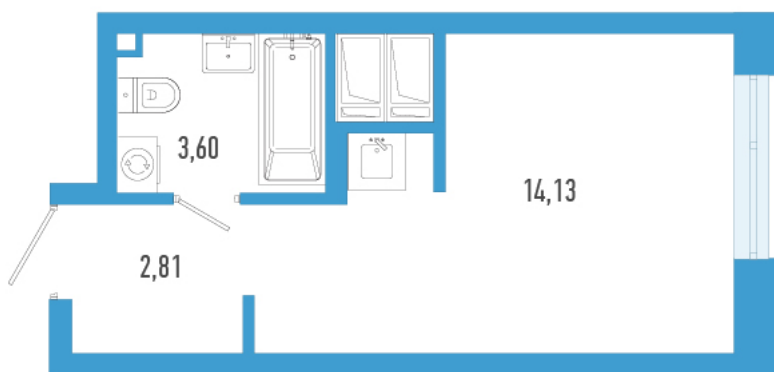

Номер: 106

Студия 20.54 м²

Отсканируйте QR-код и
смотрите на сайте
domtriart.ru

Цена по запросу

Рассрочка на 2 года по цене 100% оплаты

Корпус	ТриАрт 2	Этаж	3
Секция	1	Сдача	4 кв. 2029

30.06.2026 22:56 (Мск)

Не является публичной офертой, цена может быть скорректирована.
Информация взята с сайта «domtriart.ru».

На генплане ТриАрт 2

Студия 20.54 м²

30.06.2026 22:56 (Мск)

Не является публичной офертой, цена может быть скорректирована.
Информация взята с сайта «domtriart.ru».