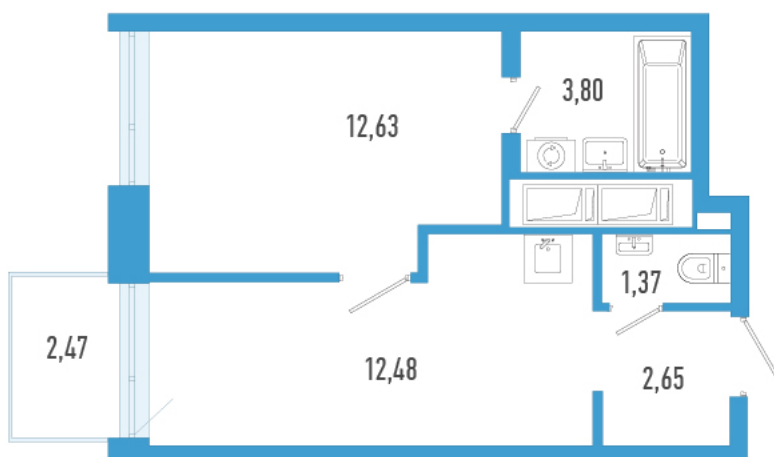

Номер: 230а

1 комнатная 33.67 м²

Отсканируйте QR-код и
смотрите на сайте
domtriart.ru

Цена по запросу

Рассрочка на 2 года по цене 100% оплаты

Корпус	ТриАрт	Этаж	13
Секция	1	Сдача	4 кв. 2029

01.07.2026 00:17 (Мск)

Не является публичной офертой, цена может быть скорректирована.
Информация взята с сайта «domtriart.ru».

На генплане ТриАрт

1 комнатная 33.67 м²

01.07.2026 00:17 (Мск)

Не является публичной офертой, цена может быть скорректирована.
Информация взята с сайта «domtriart.ru».