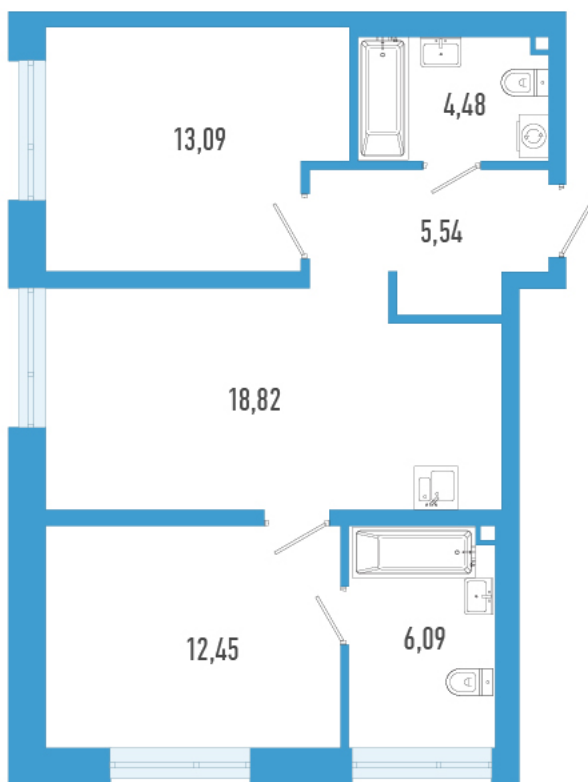

Номер: 166

# 2 комнатная 60.47 м<sup>2</sup>

Отсканируйте QR-код и  
смотрите на сайте  
domtriart.ru

# На генплане ТриАрт 2

2 комнатная 60.47 м<sup>2</sup>

30.06.2026 21:25 (Мск)

Не является публичной офертой, цена может быть скорректирована.

Информация взята с сайта «domtriart.ru».